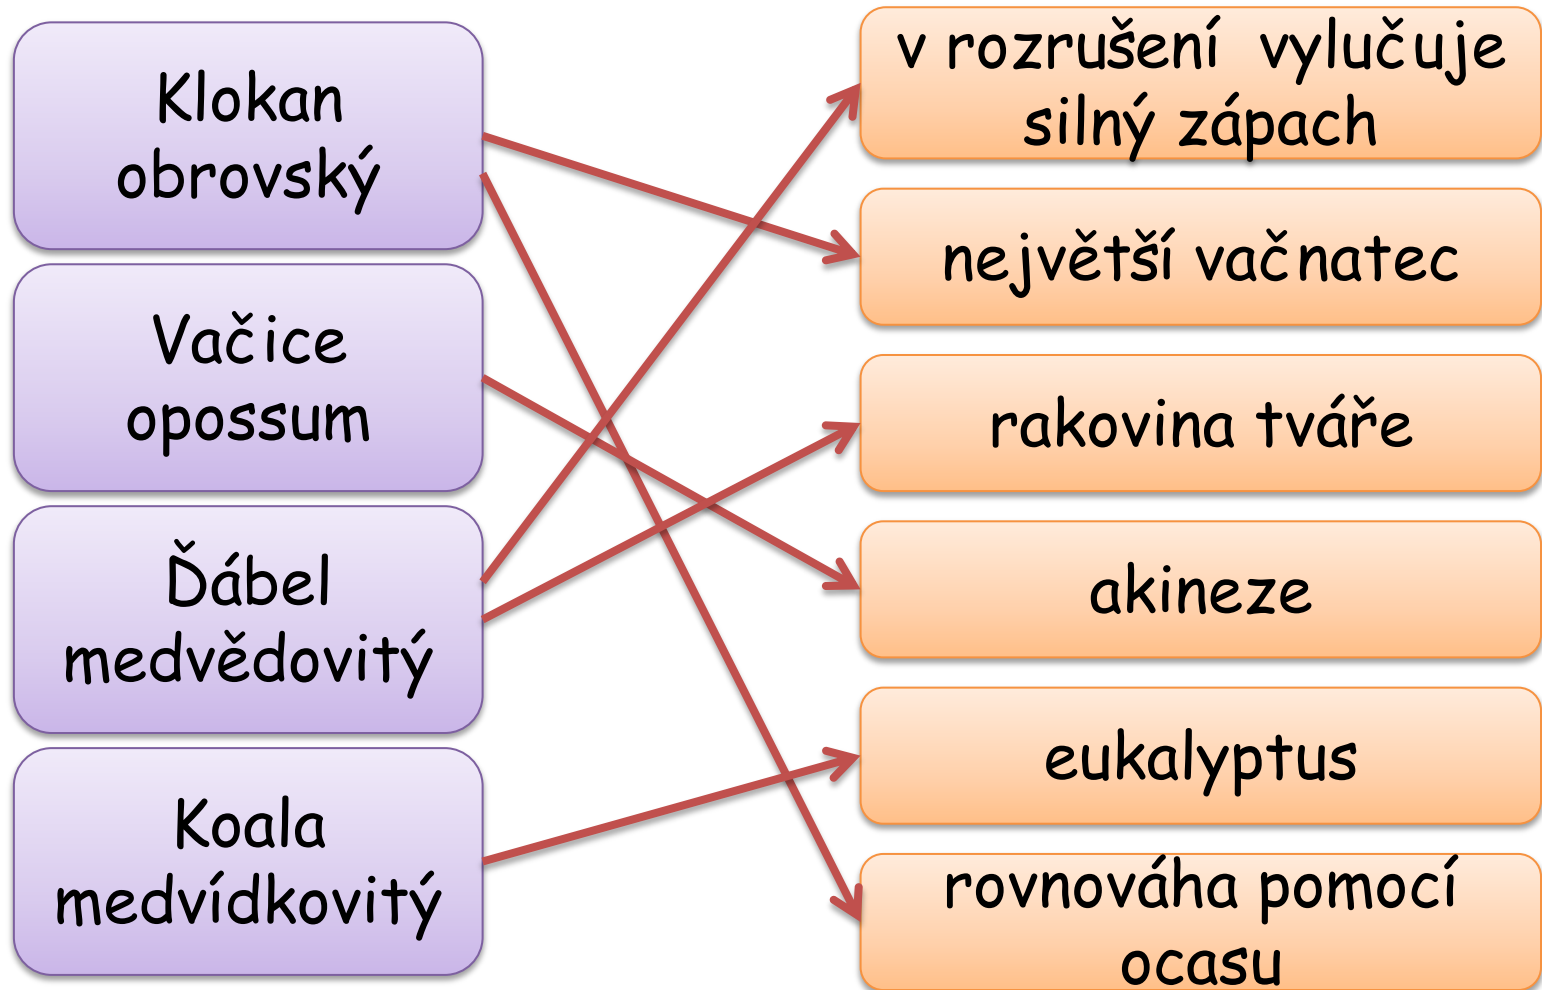

Spoj co patří k sobě !