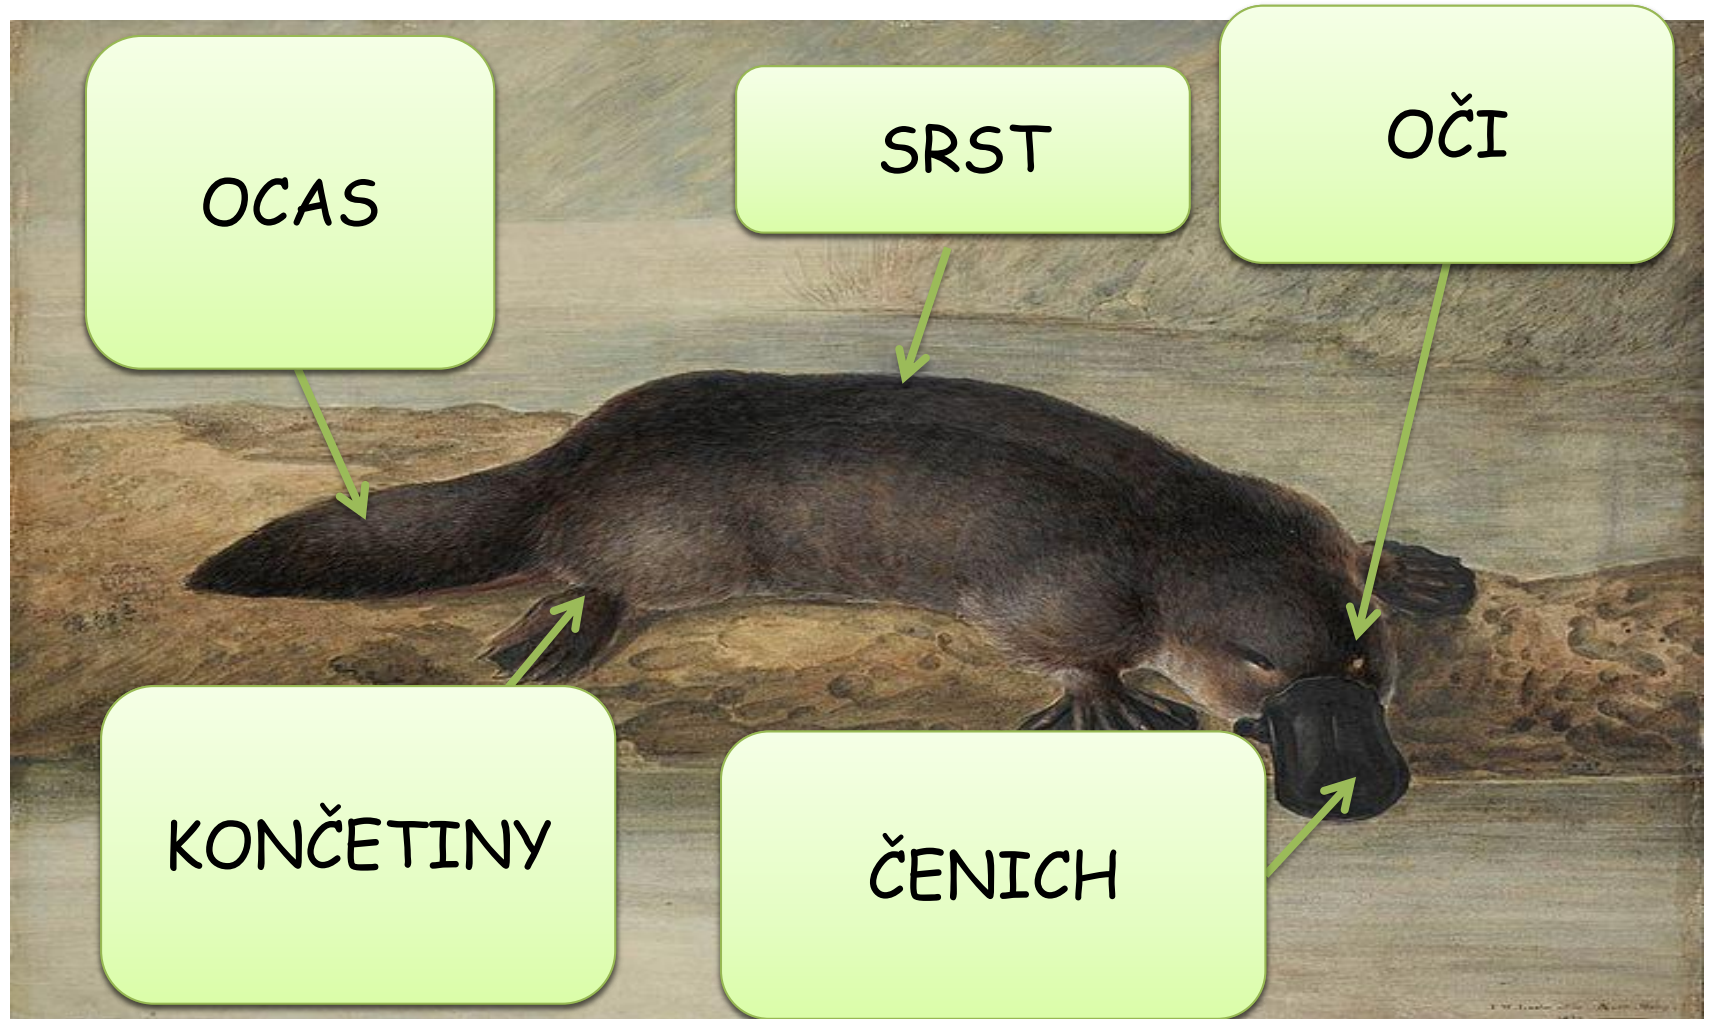

Autor:	Mgr. Miluše Zatloukalová
Vzdělávací oblast:	Člověk a příroda
Vzdělávací obor:	Přírodopis
Vyučovací předmět:	Přírodopis
Ročník:	7.
Tematická oblast:	Biologie živočichů 1
Téma hodiny:	Vejcorodí, vačnatci 1
Označení DUM:	VY_32_INOVACE_19.03.ZAT.PR.7
Vytvořeno:	24. 09. 2012

Vejcorodí

Společné znaky

✓ nejprimitivnější savci

✓ plazí znaky - kladou vejce, mají kloaku

✓ savčí znaky - mlád'ata olizují mateřské mléko z kůže na břiše samice, nesají

✓ Austrálie a Nová Guinea

Zástupci vejcorodých:

obr.1

obr.2

Ptakopysk podivný

obr.3

✓ noční živočich

✓ jedová žláza ve
stehenní části
zadní končetiny

✓ obtížný chov v
ZOO

obr.3

Ježura australská

obr.2

Vačnatci

Společné znaky

✓ rodí nedokonalá mláďata (nejsou po porodu schopná samostatného života)

✓ mládě se musí po porodu dostat do vaku, kde se dále vyvíjí (vak nahrazuje dělohu)

✓ Austrálie, Tasmánie, Nová Guineja, Severní a Jižní Amerika