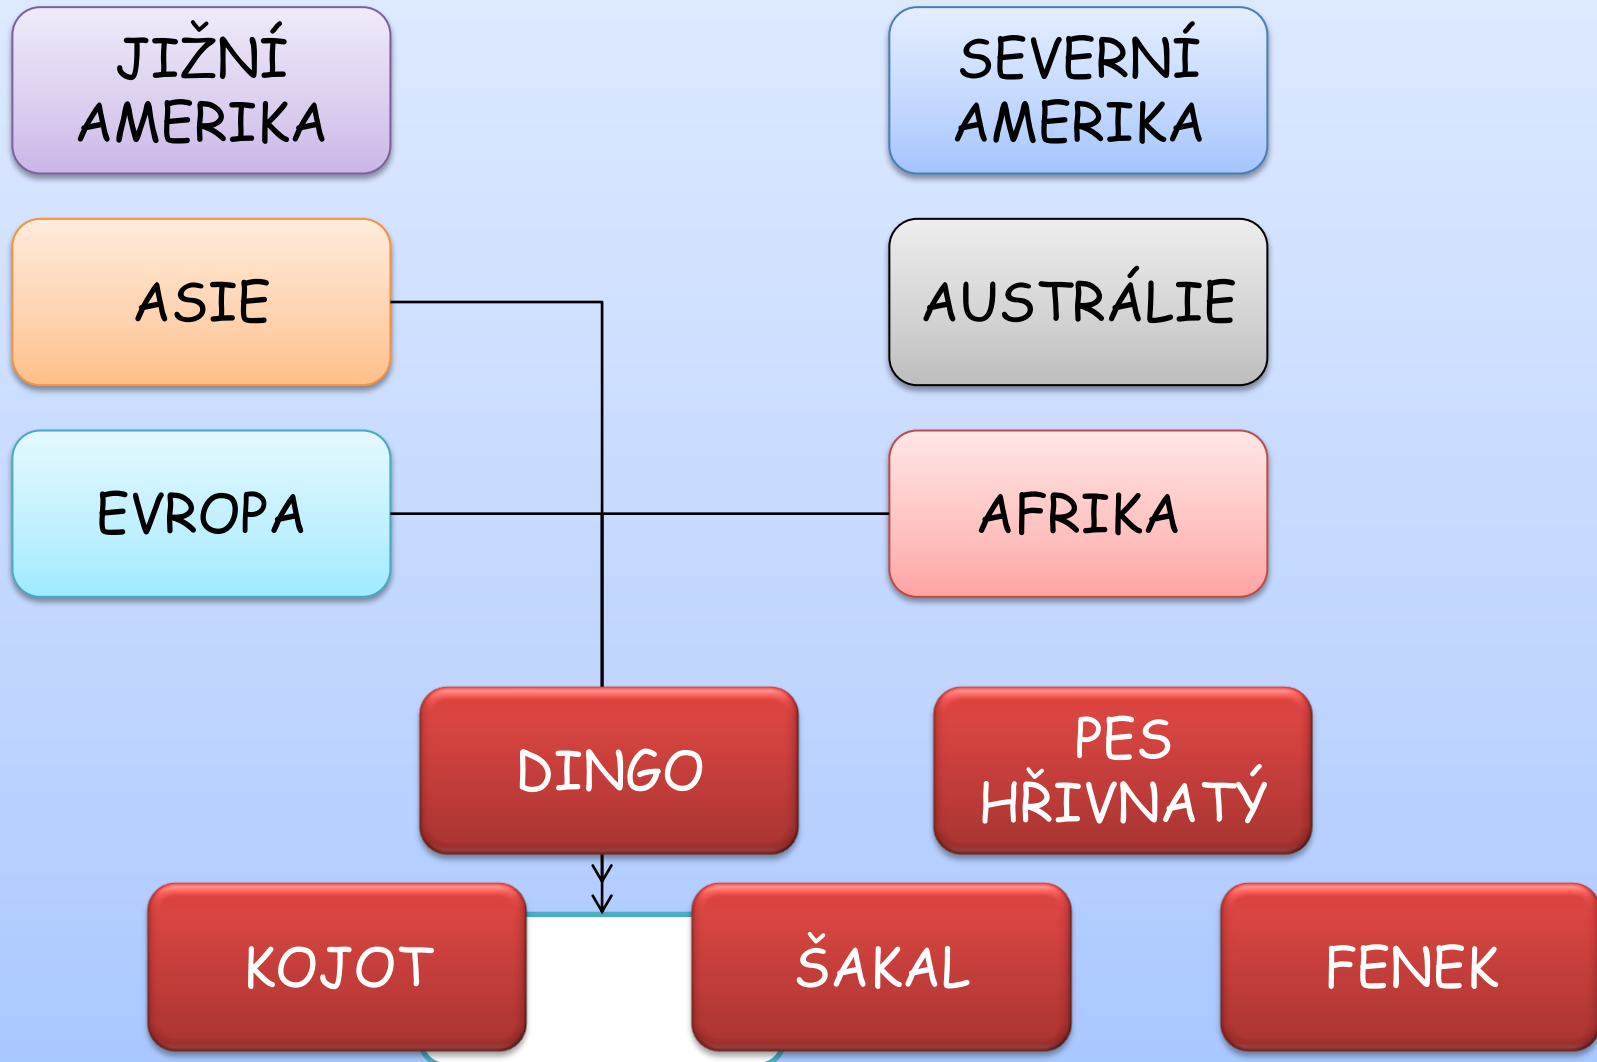

Fenek berberský

Pes hřivnatý

Pes dingo

- rezavá barva, vztyčené uši
- dospělí jedinci obvykle tvoří ustálené smečky
- AUSTRÁLIE

Kojot prériový

SEVERNÍ
AMERIKA

obr.15

EVROPA, AFRIKA,
ASIE

Šakal obecný

obr.16

Zařad' psovité šelmy na kontinent!

ZÁKLADNÍ ŠKOLA OLOMOUČ

příspěvková organizace

MOZARTOVA 48, 779 00 OLOMOUČ

tel.: 585 427 142, 775 116 442; fax: 585 422 713

email: kundrum@centrum.cz; www.zs-mozartova.cz