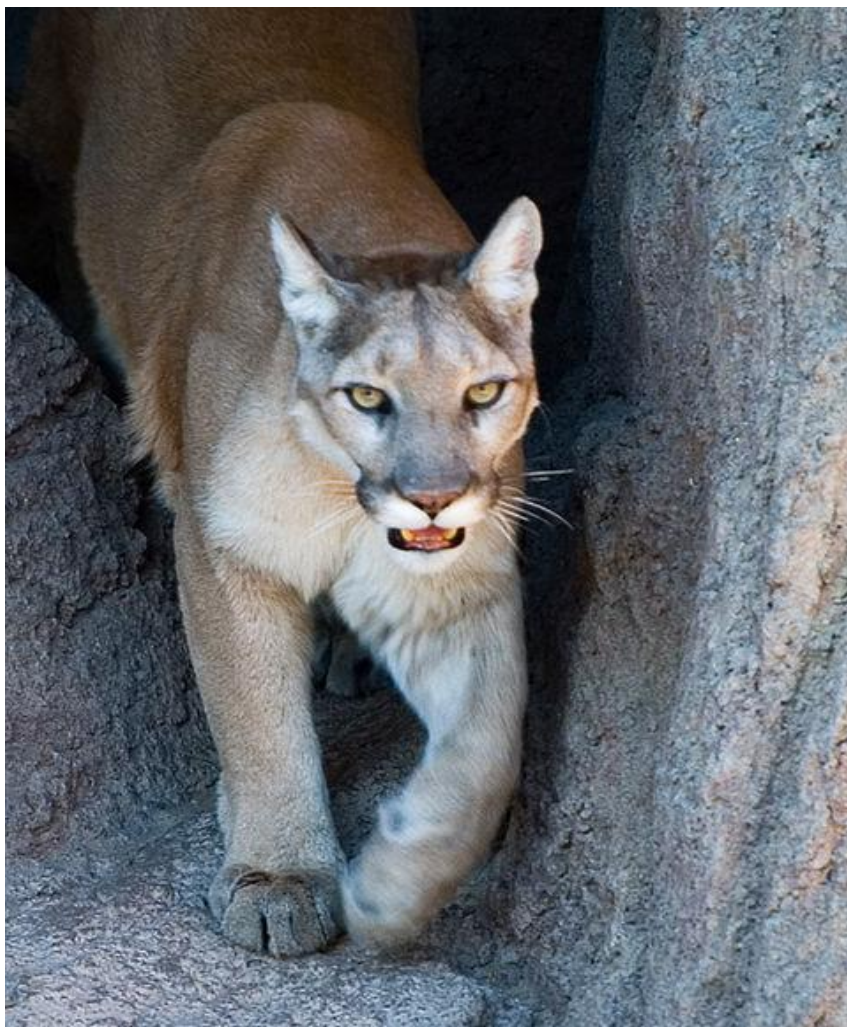

Gepard štíhlý

- černé
proužky
přes oči

- nejrychlejší
savec planety
nezatažitelné
drápy

- Afrika

Jaguár americký

- tropické lesy Jižní Ameriky
- skvrny se světlým středem a černými tečkami uprostřed

Levhart skvrnitý

- Asie, Afrika

- tmavé skvrny bez
černých teček uprostřed

Tygr ussurijský

- největší
kočkovitá
šelma

- husté
porosty
Asie

- dobrý
plavec

Puma americká

obr.3

V	O	C	E	L	O	T
R	G	Y	T	E	G	E
T	R	A	H	V	E	L
L	K	A	M	U	P	É
K	R	Á	U	G	A	J
K	O	Č	K	A	R	O
Č	K	S	Y	R	D	Y

Tajenka:

VELKÉ KOČKY

Jedna z 9-ti vyškrtaných koček **není velká**.
Patří spíše k malým druhům.
Víš, o kterou kočku se jedná?