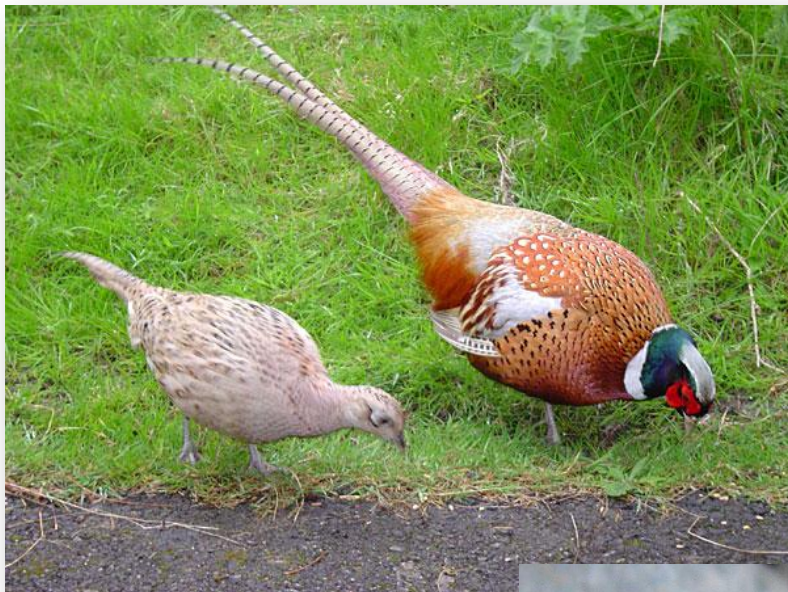

obr.10

Jsou vzácní, ale občas jsou hlášeni v jižní Africe. Jejich bílé zbarvení je dáno recesivním genem. Bílý lev je při lovu v nevýhodě, protože může být při lovu odhalen.

Bílý lev je českým symbolem.

obr.11

Co je to pohlavní dvojtvárnost?

Samice
vypadá
jinak než
samec!!!

Znáš jiné
živočichy s
pohlavní
dvojtvárností?

obr.12

obr.15

obr.13

obr.14

Gepard štíhlý

- černé
proužky
přes oči

- nejrychlejší
savec planety
nezatažitelné
drápy

- Afrika

Jaguár americký

- tropické lesy Jižní Ameriky
- skvrny se světlým středem a černými tečkami uprostřed

Levhart skvrnitý