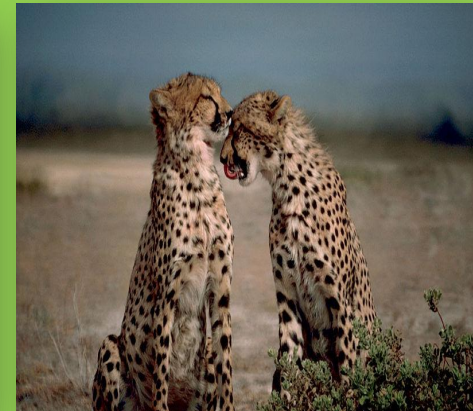

ŠELMY KOČKOVITÉ

Společné znaky kočkovitých šelem!!!

TVAR HLAVY

LOV

SMYSLY

DRÁPY

obr.1

obr.2

obr.3

Zástupci šelem kočkovitých

obr.4

obr.5

obr.6

Kočka domácí

Kočka divoká

ocas kratší než polovina
těla, po celé délce
huňatý, černá špička,
3-4 černé kroužky
před koncem ocasu

Rys ostrovid

štětičky černých
chlupů na uších -
CHVOSTKY

mohutné tlapy se
zatažitelnými drápy
slouží v zimě jako
sněžnice

prodloužené chlupy
na bradě, tzv.
licousy patrné
zejména v zimě

obr.9

Lev pustinný

- druhá největší kočkovitá šelma
- společenská zvířata, loví ve smečkách
- loví samice; samci se zapojují, když smečka loví nějaká velká zvířata
- většinu času tráví odpočinkem, a to až 20 hodin denně
- obě pohlaví mohou vykazovat znaky homosexuality
- výskyt v Africe a Indii

obr.10

Jsou vzácní, ale občas jsou hlášeni v jižní Africe. Jejich bílé zbarvení je dáno recesivním genem. Bílý lev je při lovu v nevýhodě, protože může být při lovu odhalen.

Bílý lev je českým symbolem.